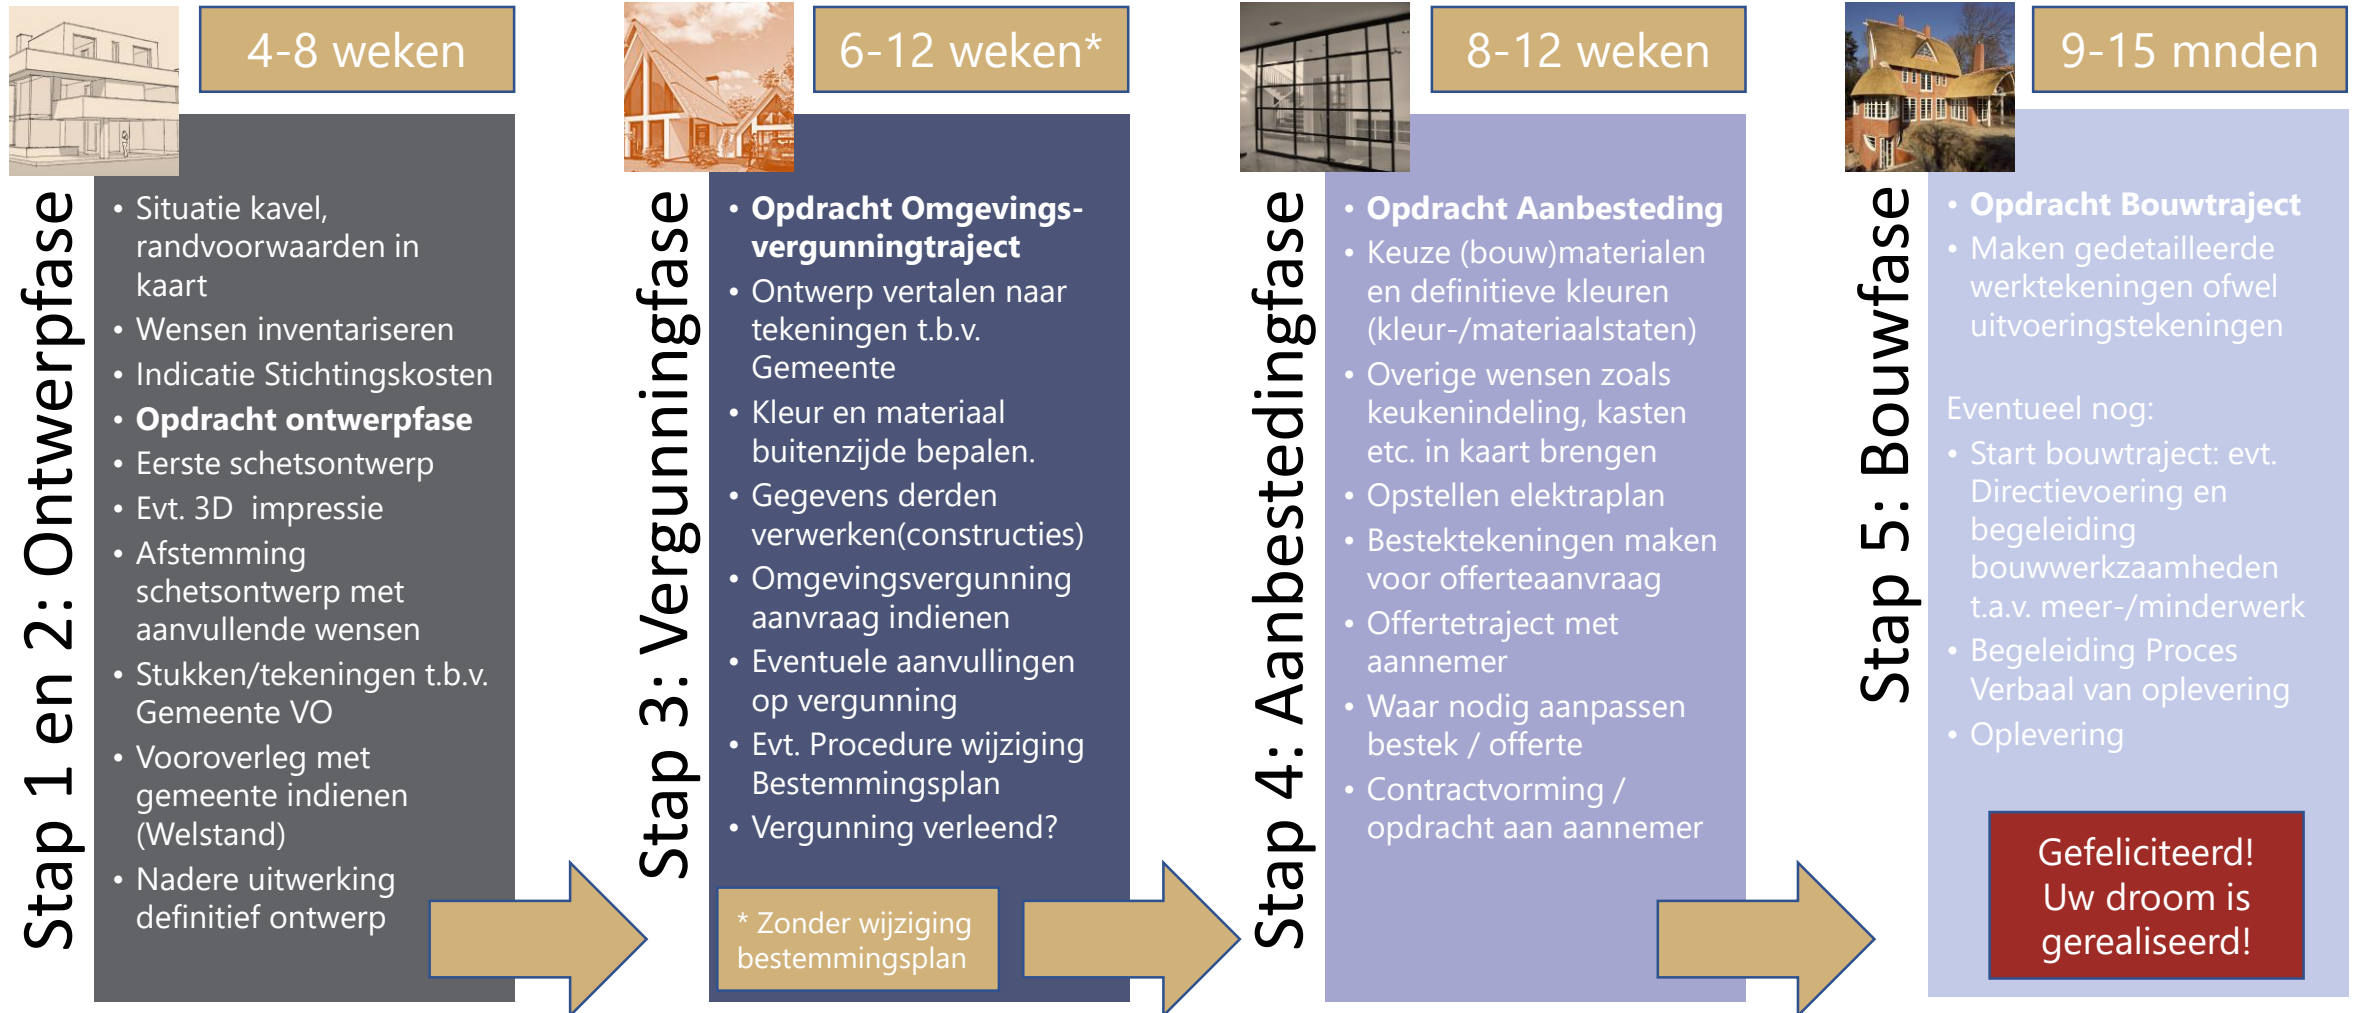

# Indicatie doorlooptijd nieuwbouwproject

De getoonde informatie is indicatief, hier kunnen geen rechten aan worden ontleend.